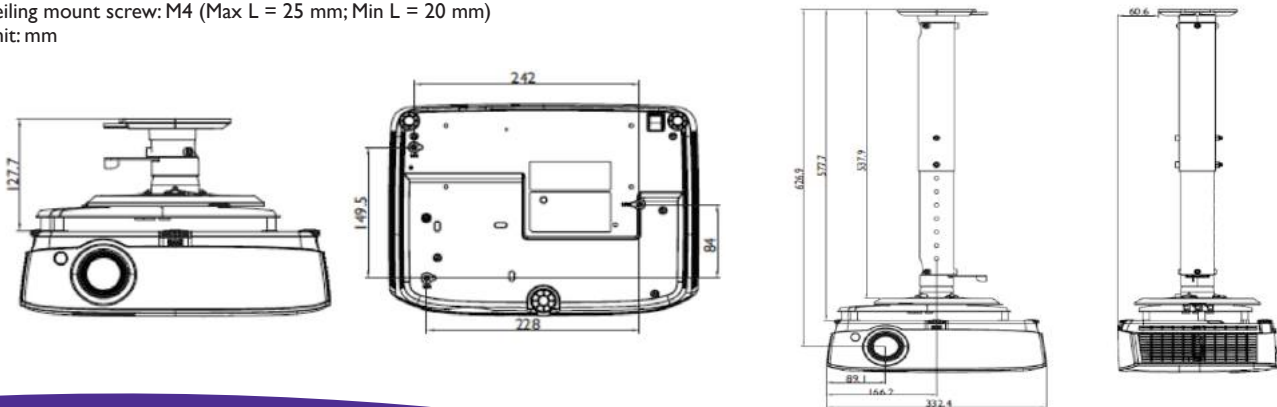

Dimensions

Distance Chart

Screen size				Distance from screen (mm)			Vertical Offset (mm)
Diagonal	W	H	Min length	Average	Max distance		
inch	mm	(mm)	(mm)	(max. zoom)		(min. zoom)	
40	1016	813	610	1579	1738	1896	40
50	1270	1016	762	1987	2186	2384	50
60	1524	1219	914	2395	2634	2873	60
70	1778	1422	1067	2804	3083	3362	70
80	2032	1626	1219	3212	3531	3850	80
90	2286	1829	1372	3621	3980	4339	90
100	2540	2032	1524	4029	4429	4828	100
120	3048	2438	1829	4846	5326	5805	120
150	3810	3048	2286	6071	6671	7271	150
200	5080	4064	3048	8113	8914	9715	201
250	6350	5080	3810	10155	11157	12158	251
300	7620	6096	4572	12197	13400	14602	301

The screen aspect ratio is 4:3 and the projected picture is in a 4:3 aspect ratio

Shifting the projection lens

Ceiling Mount Chart

Ceiling mount screw: M4 (Max L = 25 mm; Min L = 20 mm)
Unit: mm

BenQ Europe B.V.